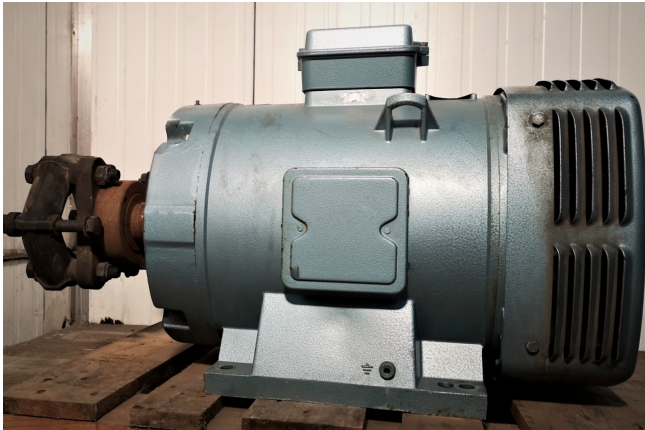

Leroy Somer P225 M-4

Specifications

Марка	Leroy Somer
тип	P225 M-4
kW	55
RPM	1460
Size & Weight	910x380x530 mm (LxWxH)
50 Hz / 60 Hz	50 Hz
Stock	2

Description

Used Leroy Somer P225 M-4

Used Leroy Somer P225 M-4 electric motor with 55 kW and 1460 RPM at 50 Hz. Sizes: 910x380x530 mm (LxWxH). Weight 240 kg.

MOT ASYN		03/1991	
N°	4784 / 07	IP	233 50 Hz 3 p z
TYP	P 225 h-4	V	A380
Kw	55	A	109
RPM	1460	Id/in	5.1
S	S1	Cd/Cn	2.3
CL	F M 240 kg	Cosφ	.84
°C	40 Alt	m	η
J rot	kg/m ²	dBA	91.5
CA DE	5214 03	ESSO	3800 h
CDA	5214 03	UNIREX N.3	30 g
NDE		GRAISSE/GREASE	
bea. lag Roulements		NFC 5111.79 CEI 34.1	
PRESTIBLOC			
16015 Angoulême FRANCE			
MOTEURS LEROY - SOMER			